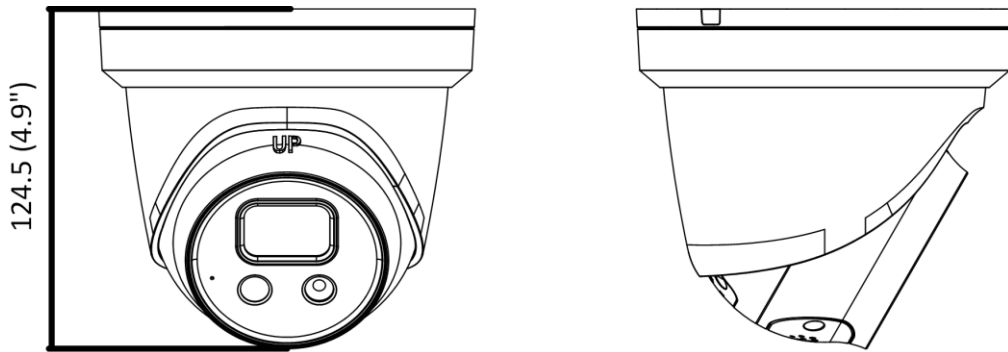

Environment	CE-RoHS (2011/65/EU); WEEE (2012/19/EU); Reach (Regulation (EC) No 1907/2006)
Protection	IP67 (IEC 60529-2013)

▪ **Available Model**

DS-2CD2386G2-ISU/SL (2.8/4/6 mm)

▪ **Dimension**

Unit: mm (inch)