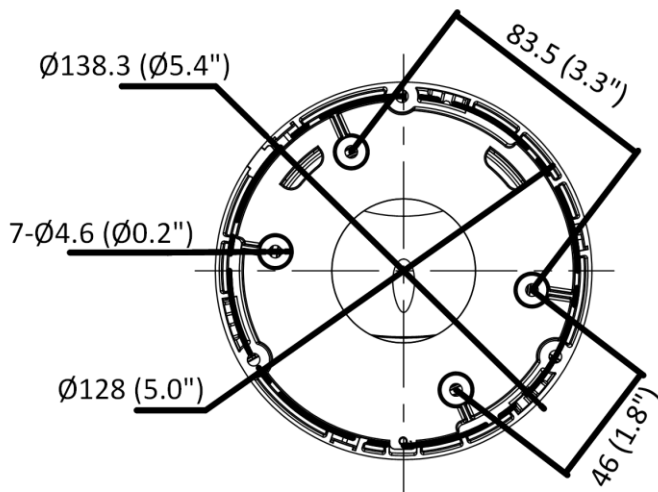

Environment	CE-RoHS (2011/65/EU); WEEE (2012/19/EU); Reach (Regulation (EC) No 1907/2006)
Protection	IP67 (IEC 60529-2013)

▪ **Available Model**

DS-2CD2386G2-ISU/SL (2.8/4/6 mm)

▪ **Dimension**

Unit: mm (inch)