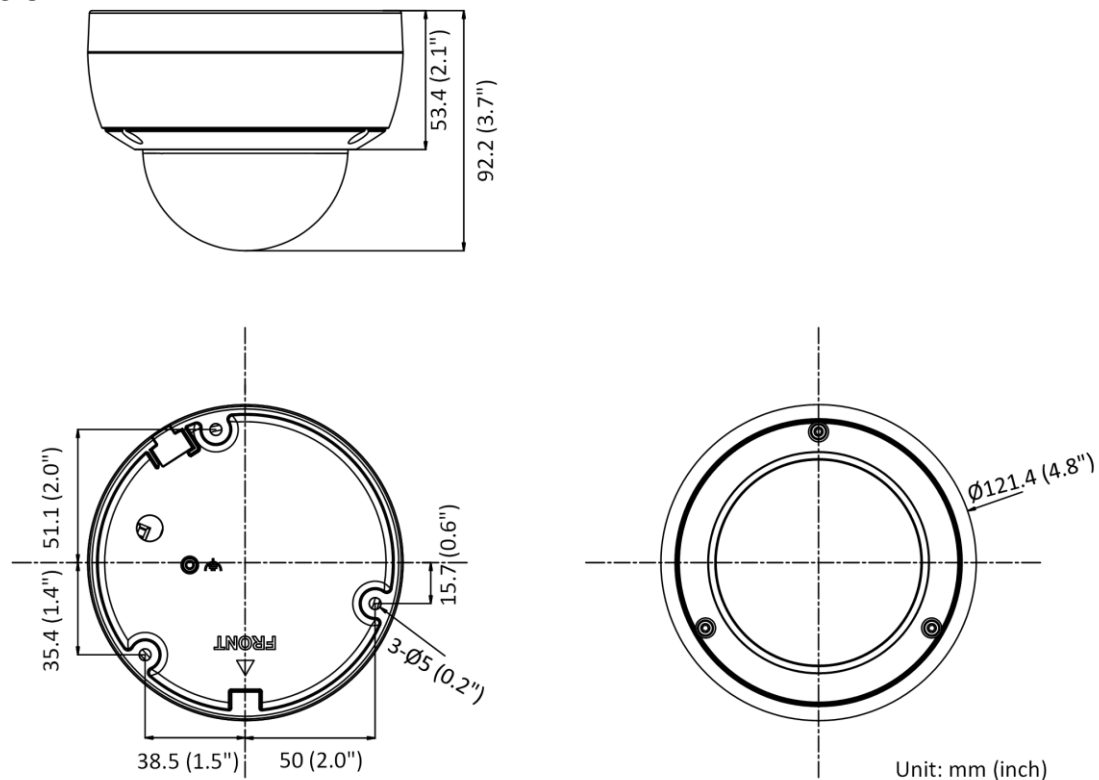

Power Supply	12 VDC $\pm$ 25%, reverse polarity protection PoE: 802.3af, Class 3
Power Consumption and Current	12 VDC, 0.4 A, max. 5 W PoE (802.3af, 36 V to 57 V), 0.2 A to 0.15 A, max. 6.5 W
Power Interface	$\varnothing$5.5 mm coaxial power plug
Material	Aluminum alloy body Bubble: plastic
Camera Dimension	$\varnothing$121.4 $\times$ 92.2 mm ($\varnothing$4.8" $\times$ 3.7")
Package Dimension	150 $\times$ 150 $\times$ 141 mm (5.9" $\times$ 5.9" $\times$ 5.6")
Camera Weight	Approx. 570 g (1.3 lb.)
With Package Weight	Approx. 806 g (1.8 lb.)
Approval	
EMC	FCC (47 CFR Part 15, Subpart B); CE-EMC (EN 55032: 2015, EN 61000-3-2: 2014, EN 61000-3-3: 2013, EN 50130-4: 2011 +A1: 2014); RCM (AS/NZS CISPR 32: 2015); IC (ICES-003: Issue 6, 2016); KC (KN 32: 2015, KN 35: 2015)
Safety	UL (UL 60950-1); CB (IEC 60950-1:2005 + Am 1:2009 + Am 2:2013); CE-LVD (EN 60950-1:2005 + Am 1:2009 + Am 2:2013); BIS (IS 13252(Part 1):2010+A1:2013+A2:2015)
Environment	CE-RoHS (2011/65/EU); WEEE (2012/19/EU); Reach (Regulation (EC) No 1907/2006)
Protection	IP67 (IEC 60529-2013), IK10 (IEC 62262: 2002)

▪ Available Model

DS-2CD2143G2-IU (2.8/4 mm)

▪ Dimension