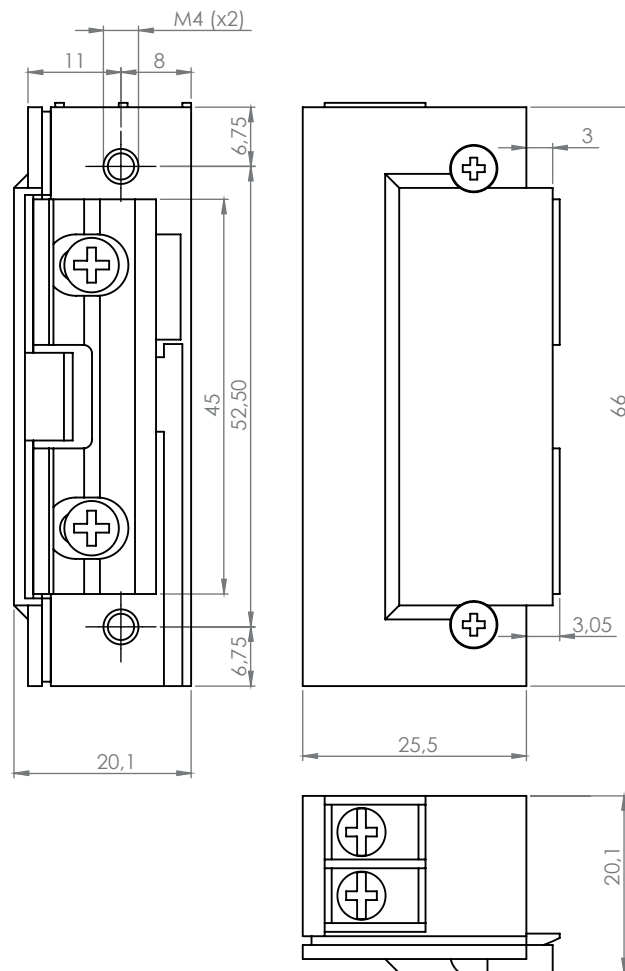

DORCAS-99N512F-TOP

Elektromos zárfogadó

Kép

Leírás

A DORCAS elektromos zárfogadók kiváló minősége és alacsony ára teszi a márkát vonzóvá.

A DORCAS 99-es sorozat keskeny, alacsony, szimmetrikus típusait jelöli. Ez a radiális zárnyelvű zár a TOP sorozatba tartozik, így rejtett szerelést tesz lehetővé, ennek köszönhetően nem szükséges a tokozat oldalát kimarni.

Specifikációk

•Tápfeszültség	12V DC
•Áramfelvétel	235mA
•Tartóerő	3300 N
•Átlagos élettartam	400 000 nyitás

Műszaki rajz

Karbantartás és garancia

A DORCAS zárok időszakos karbantartást nem igényel, amennyiben a zár nyitása nehezkessé válik, úgy a fedlap alatt található részen a zsírozás frissítése ajánlott. Ezt leszámítva a termék nem igényel rendszeres karbantartást.