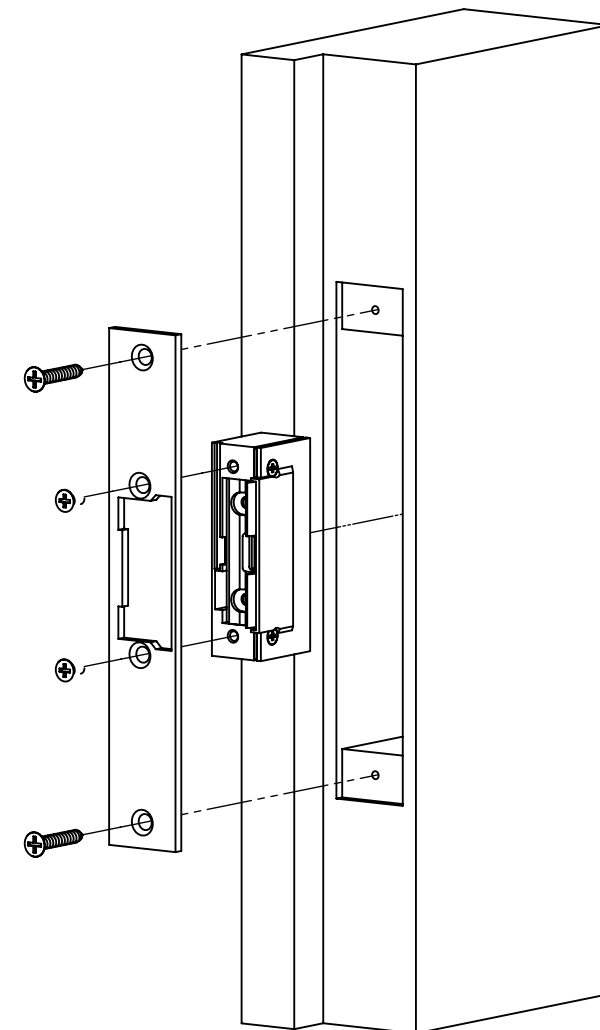

DORCAS-99N512F-TOP

Elektromos zárfogadó

Kép

Leírás

A DORCAS elektromos zárfogadók kiváló minősége és alacsony ára teszi a márkát vonzóvá.

A DORCAS 99-es sorozat keskeny, alacsony, szimmetrikus típusait jelöli. Ez a radiális zárnyelvű zár a TOP sorozatba tartozik, így rejtett szerelést tesz lehetővé, ennek köszönhetően nem szükséges a tokozat oldalát kimarni.

Specifikációk

•Tápfeszültség	12V DC
•Áramfelvétel	235mA
•Tartóerő	3300 N
•Átlagos élettartam	400 000 nyitás

Műszaki rajz

Karbantartás és garancia

A DORCAS zárok időszakos karbantartást nem igényel, amennyiben a zár nyitása nehezkessé válik, úgy a fedlap alatt található részen a zsírozás frissítése ajánlott. Ezt leszámítva a termék nem igényel rendszeres karbantartást.

Szerelési útmutató

DORCAS