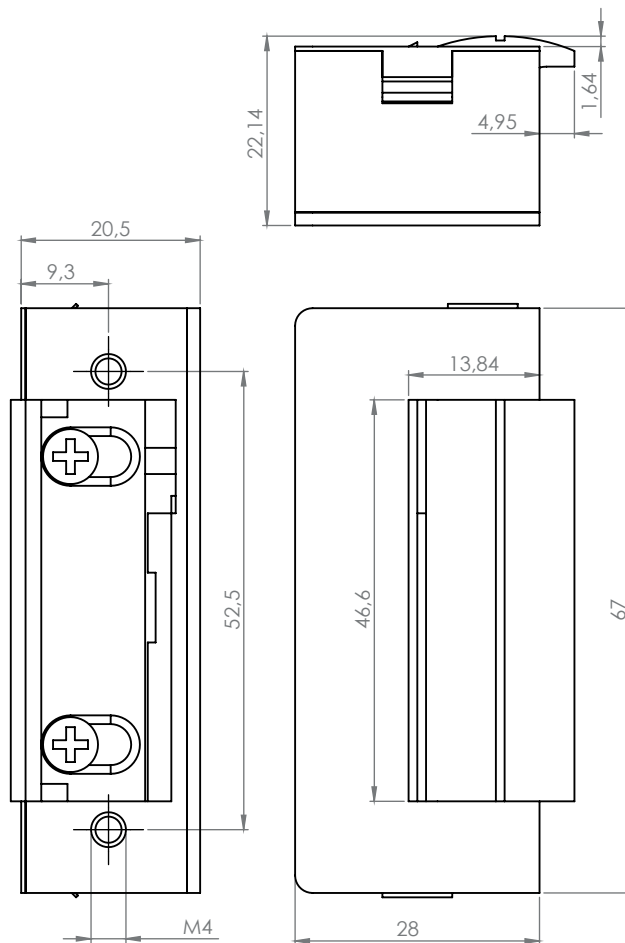

DORCAS-54N412F

Elektromos zárfogadó

Kép

Leírás

A DORCAS elektromos zárfogadók kiváló minősége és alacsony ára teszi a márkát vonzóvá.

A DORCAS 54-es sorozat szimmetrikus típusait jelöli.

Tulajdonságok

•Működési mód:	Normál (Feszültségre nyit)
•Állítható zárnyelv:	Igen
•Radiális zárnyelv:	Nem
•Nyitási memória:	Nincs
•Kikapcsolhatóság:	Nincs
•Esőálló:	Nem
•Tűzálló:	Nem
•Visszajelzés:	Nincs
•Előfeszített ajtó esetén:	Nem használható

Specifikációk

•Tápfeszültség	12 V DC
•Áramfelvétel	320 mA
•Tartóerő	3300 N
•Átlagos élettartam	300 000 nyitás

Az eszközt hosszú ideig lehet feszültség alatt tartani.

Műszaki rajz

Karbantartás és garancia

A DORCAS zárok időszakos karbantartást nem igényel, amennyiben a zár nyitása nehezkessé válik, úgy a fedlap alatt található részen a zsírozás frissítése ajánlott. Ezt leszámítva a termék nem igényel rendszeres karbantartást.