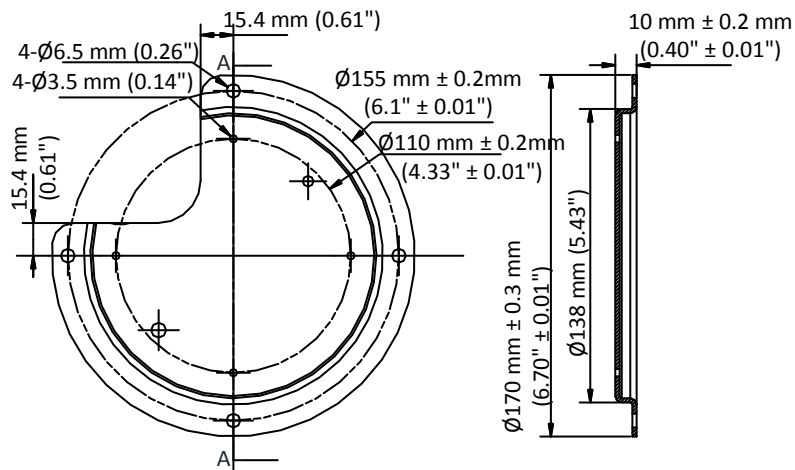

### Dimension

### Parameter

Model	DS-2701ZJ-AC(OS)
Parameters	Ceiling Mount
Appearance	Silver moon grey
Material	SUS316L Stainless steel
Dimension	170 mm × 170 mm × 10 mm (0.56" × 0.56" × 0.03")
Weight	360 g (0.80 lb.)