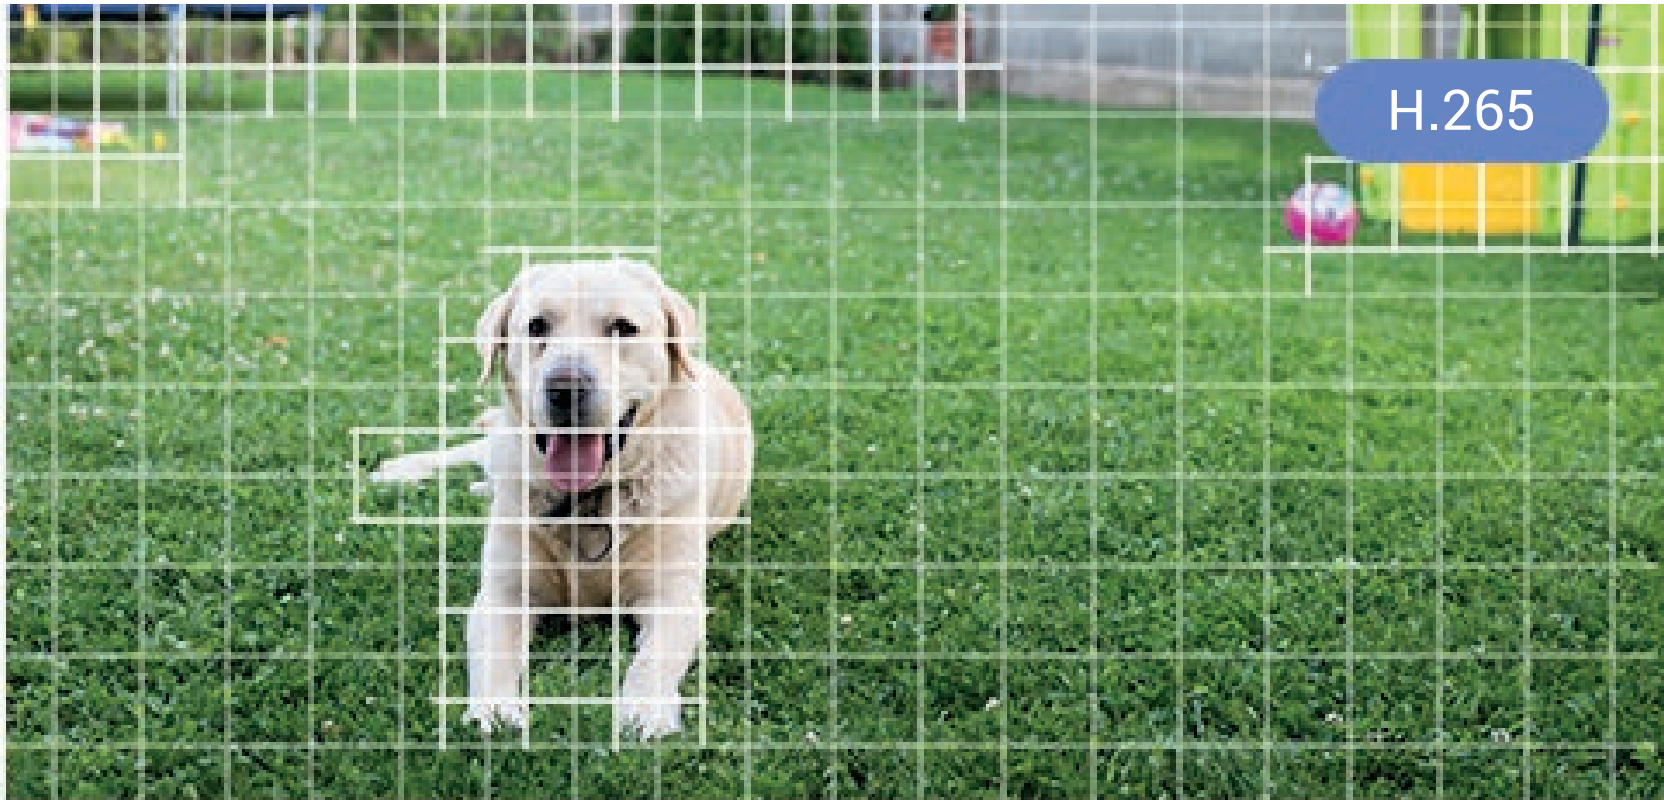

Csökkentse a tárhelyigényt és a hálózati terhelést.

A fejlett H.265-ös videótömörítési technológiával a kamera ugyanolyan vagy még jobb videóminőséget ér el feleannyi sávszélesség és tárhely felhasználásával, mint a korábbi H.264-es videótömörítési szabvány*.

Videótárhely

Sávszélesség

Videótárhely

Sávszélesség

*Az adatok az EZVIZ Lab normál körülmények között végzett vizsgálati eredményeiből származnak. A rögzített események gyakoriságától és összetettségétől, valamint egyéb környezeti tényezőktől függően változhat.