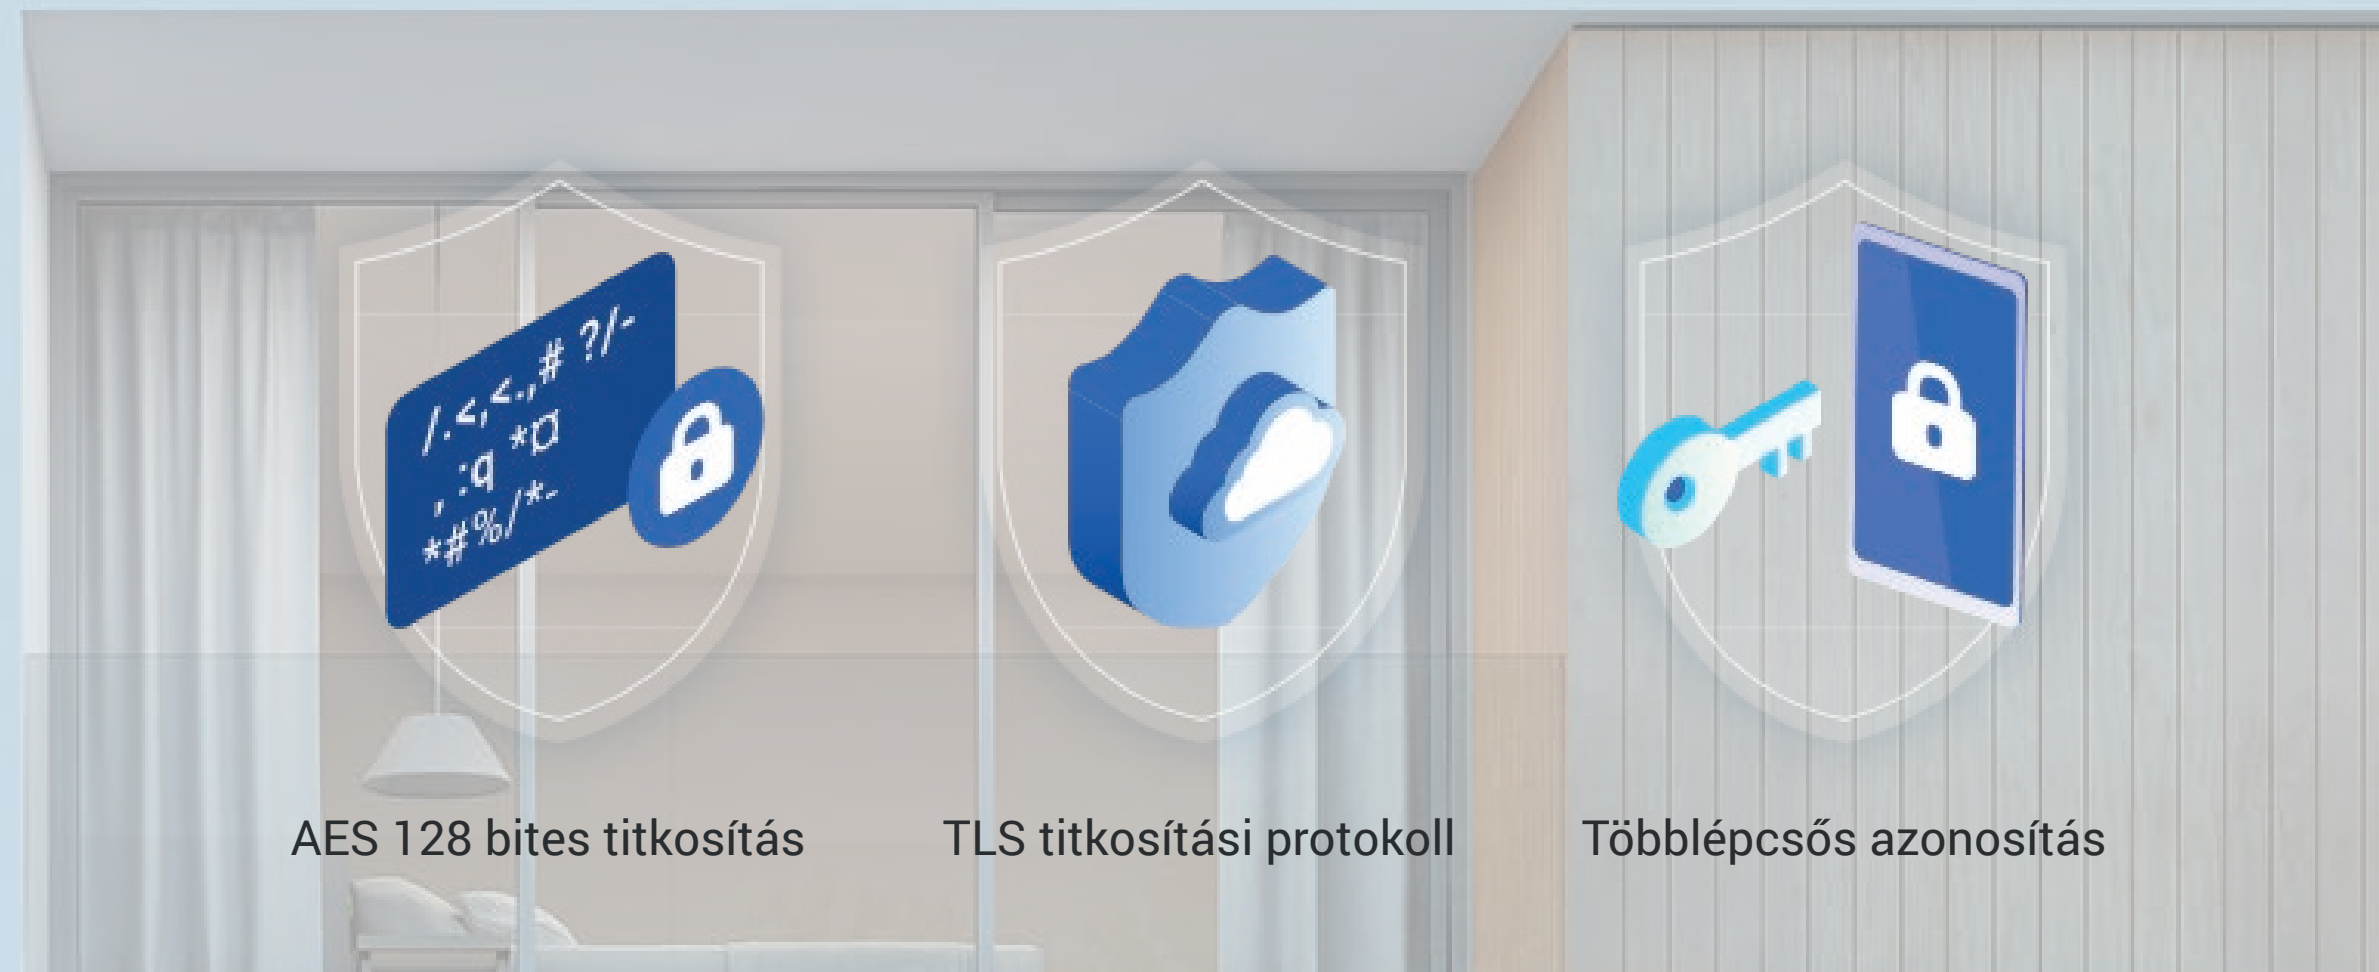

\*A helyi memóriakártyákat külön kell megvásárolni. Az EZVIZ CloudPlay szolgáltatások elérhetősége régióként és országonként eltérő lehet. A részletekért tekintse meg az EZVIZ App szolgáltatási oldalát.

Támogatja a MicroSD kártyát

Titkosított felhőalapú adattárolás\*

## Megvédjük az adatait és a magánéletét.

Az Ön adatainak és magánéletének a védelme a mi legfőbb prioritásunk. A kamera és az EZVIZ Cloud közötti adatátvitel a végpontok között titkosított. Csak Ön rendelkezik az adatai visszafejtéséhez szükséges kulcsokkal.