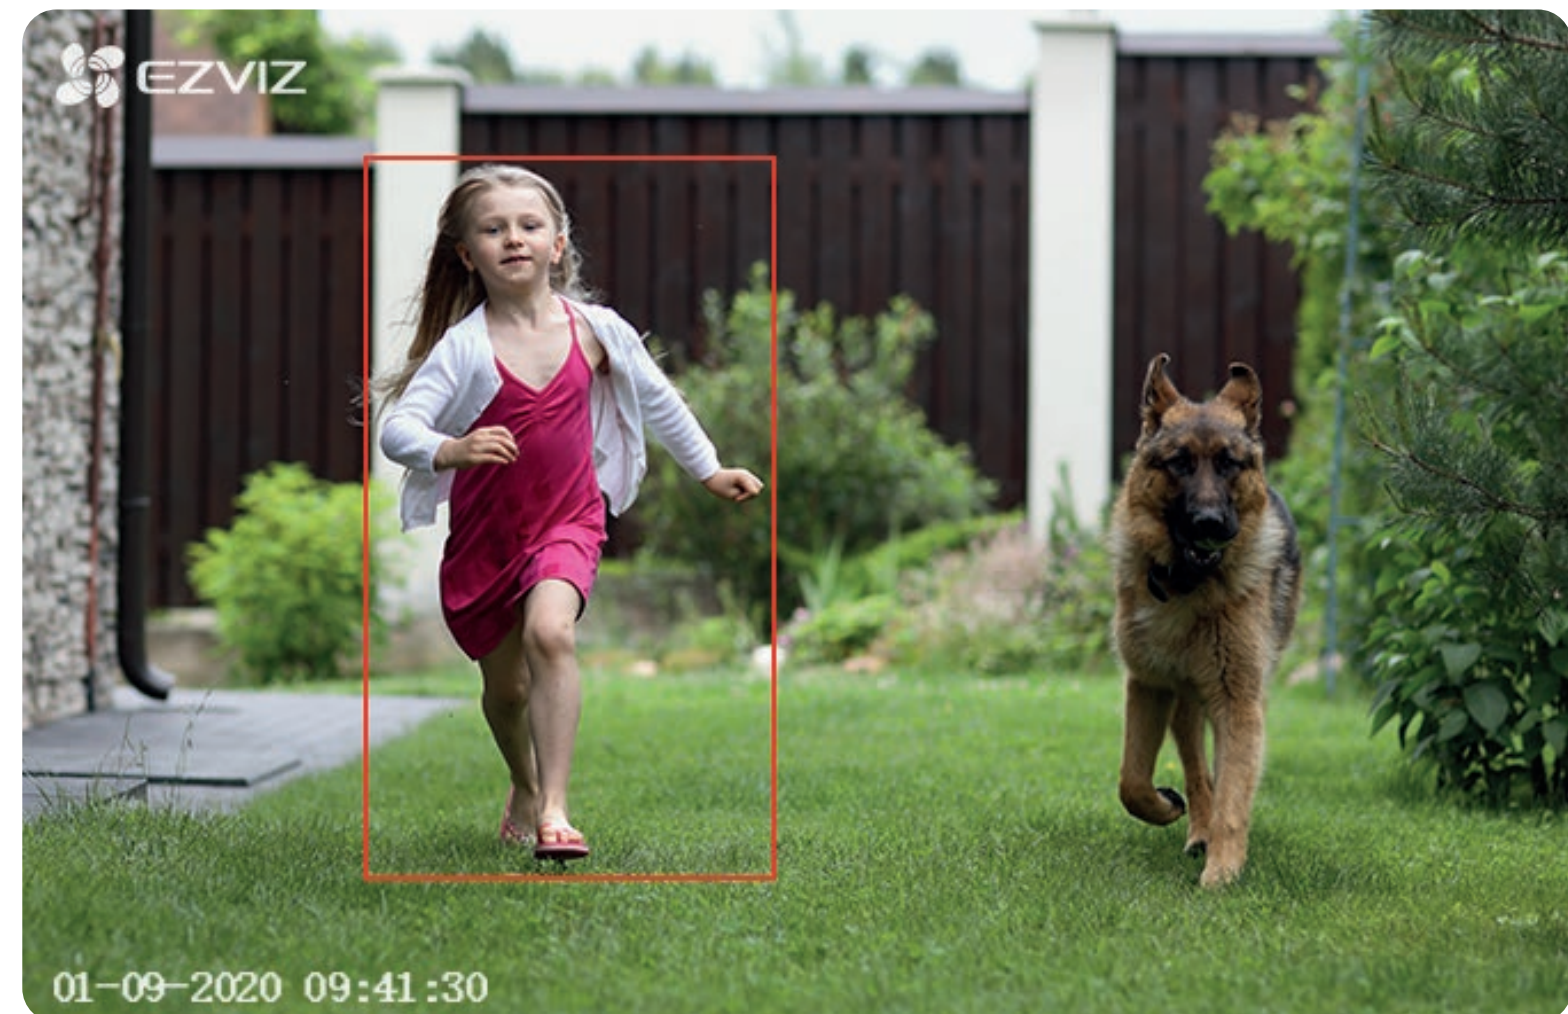

## Vagy szükség esetén kapcsolja be a színes látást.

Ha nincs szüksége extra megvilágításra, az EZVIZ alkalmazáson keresztül átkapcsolhatja a kamerát fekete-fehér éjszakai látásmódra, amellyel még mindig akár 30 méter távolságra is elláthat. A harmadik éjjellátó mód hihetetlenül okos – gyanús mozgás észlelésekor automatikusan felkapcsolja a reflektorokat, így mind az értesítések, mind a távoli betekintések színesek lesznek.

## MI-alapú személyészlelés.

Az egyszerű mozgásérzékelés továbbfejlesztéseként a beépített MI-algoritmus intelligens módon, valós időben észleli az emberi alakok mozgását. Amikor ember lép be a testre szabott észlelési területére, azonnal riasztást kap.

## Továbbfejlesztett kapcsolat.

A falon áthatoló és zavarcsökkentő képességgel büszkélkedő kétantennás C3W Pro kamera könnyedén kezeli a nagy hatótávolságú adatátvitelt. Élvezze a bejárati kapura vagy az udvarra szerelt kamera folyamatos és megbízható kapcsolatának köszönhető magabiztosságot.