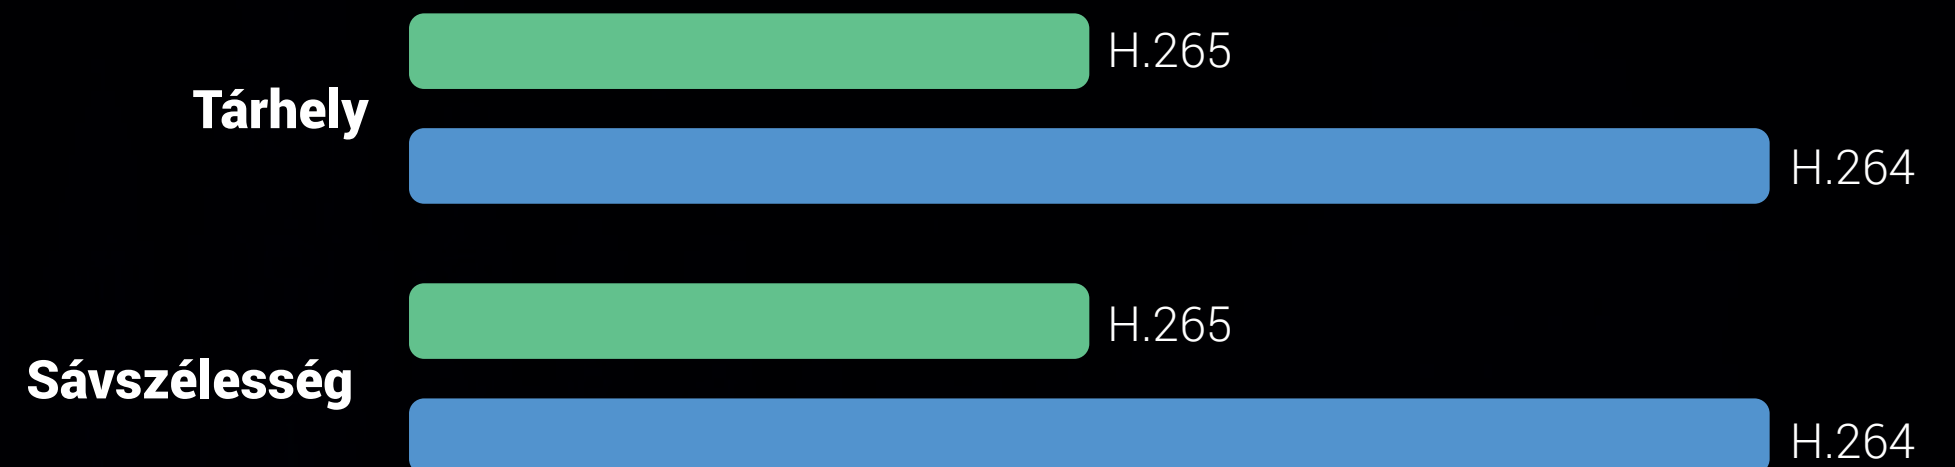

Pénzt takaríthat meg a tárhelyen és a sávszélességen.

A kamera fejlett H.265-ös videótömörítési technológiával rendelkezik, amely jobb videóminőséget ér el úgy, hogy feleannyi sávszélességet és tárhelyet használ, mint a korábbi H.264-es videótömörítési szabvány.