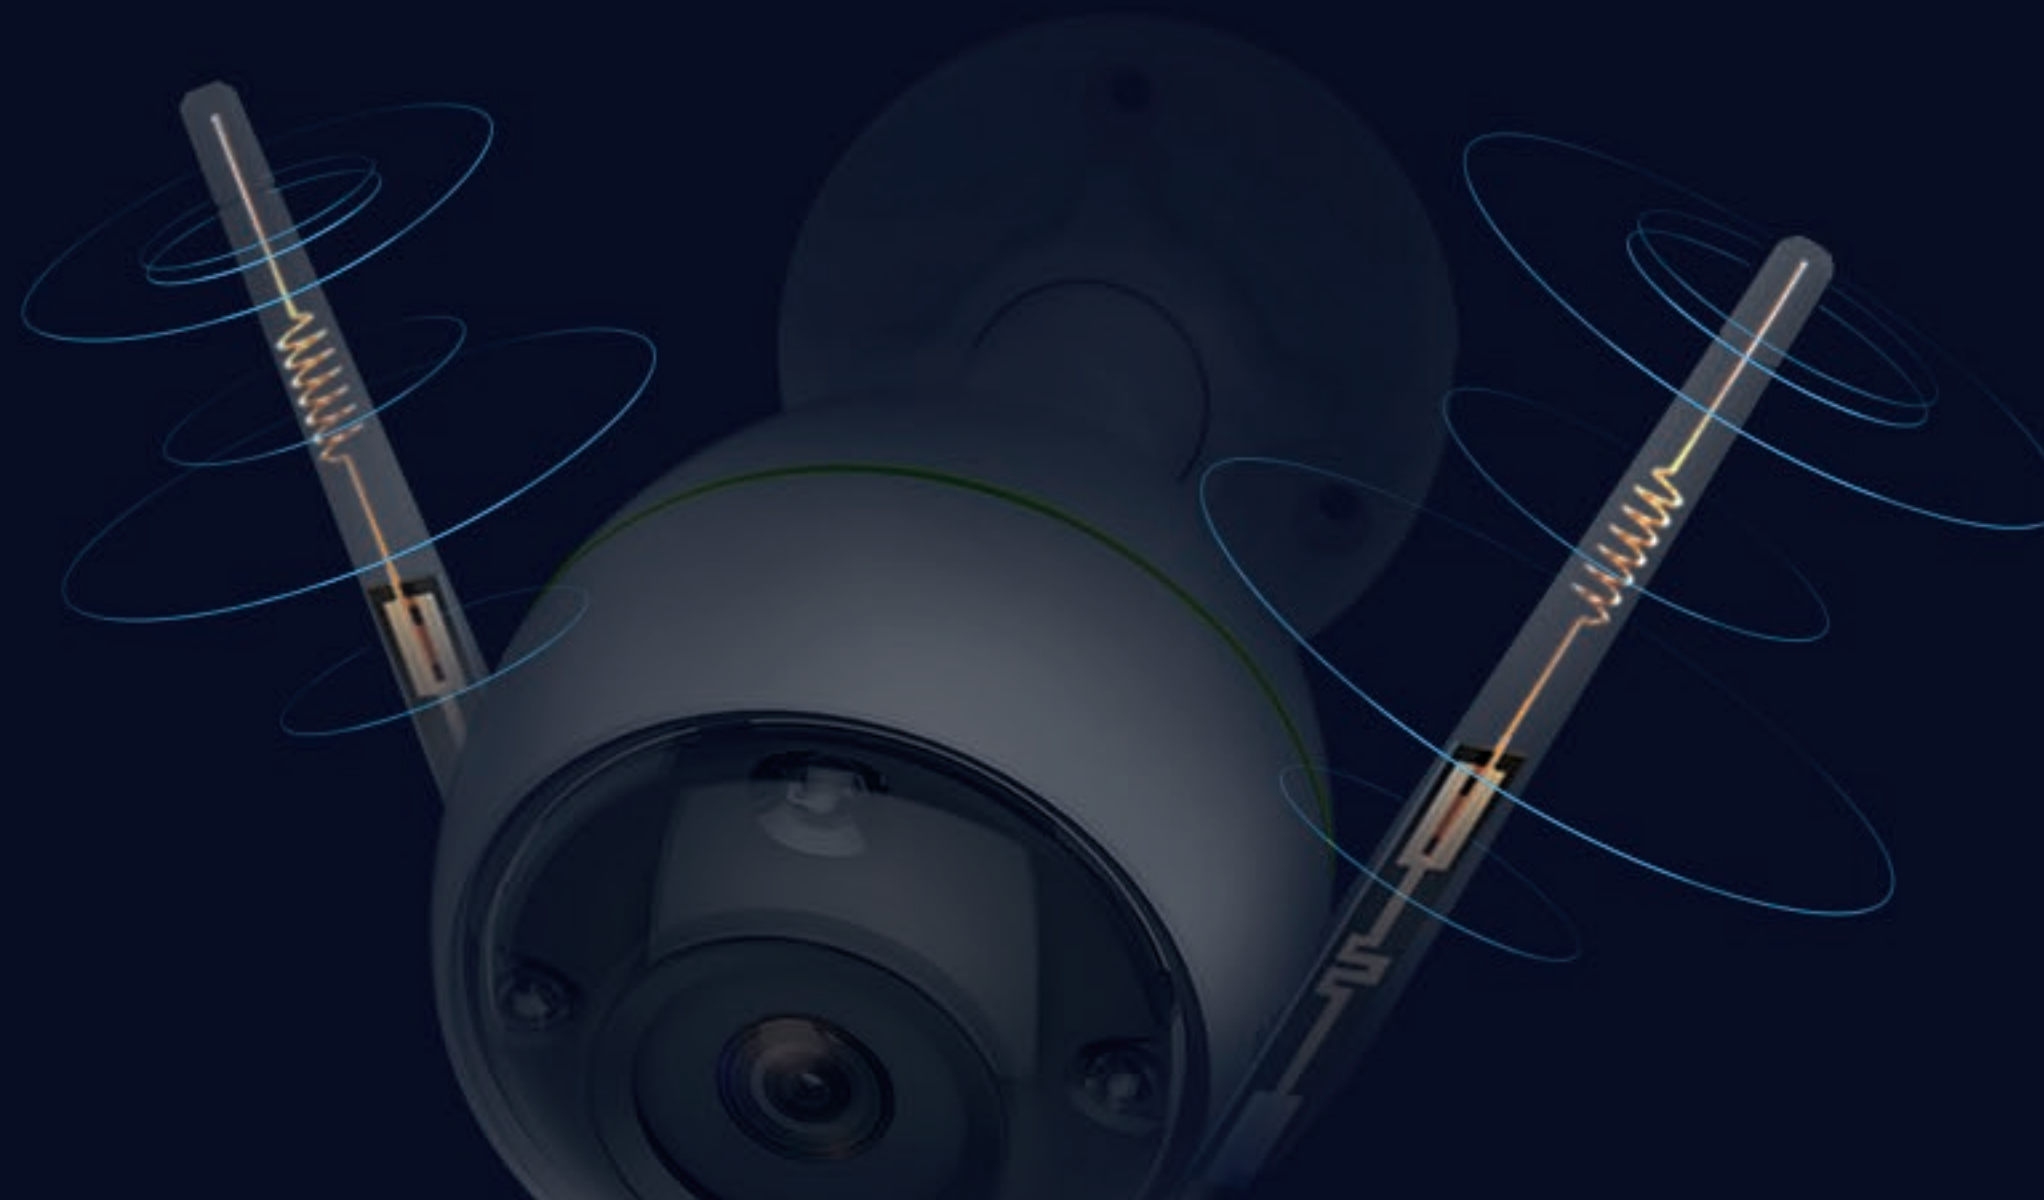

## Beszéljen úgy, mintha ott lenne.

---

Nem minden kültéri biztonsági kamera támogatja a kétirányú kommunikációt. A C3T Pro kamera ezt a funkciót új magasságokba emelte a hifi hangszóróval és a mikrofonnal, amely ultraérzékeny hangfelvételi képességgel rendelkezik, így hangosan és tisztán hallhat mindent. Vagy beszéljen úgy, mintha ott lenne.

## Továbbfejlesztett kapcsolat.

A falon áthatoló és zavarcsökkentő képességgel büszkélkedő kétantennás C3W Pro kamera könnyedén kezeli a nagy hatótávolságú adatátvitelt. Élvezze a bejárati kapura vagy az udvarra szerelt kamera folyamatos és megbízható kapcsolatának köszönhető magabiztosságot.

## Ellenáll a víznek és a pornak.

A teljes fémburkolatú és IP67-es besorolású kamera ellenáll az esős, napos, viharos és a havas napoknak is, így egész évben nyugalmat biztosít.

## Egyszerű telepítés.

A C3T Pro kamera 360°-ban forgatható talppal rendelkezik, így biztonságosan rögzítheti a mennyezetre vagy a falra. Néhány perc alatt kifinomult biztonsági rendszer áll a rendelkezésére.